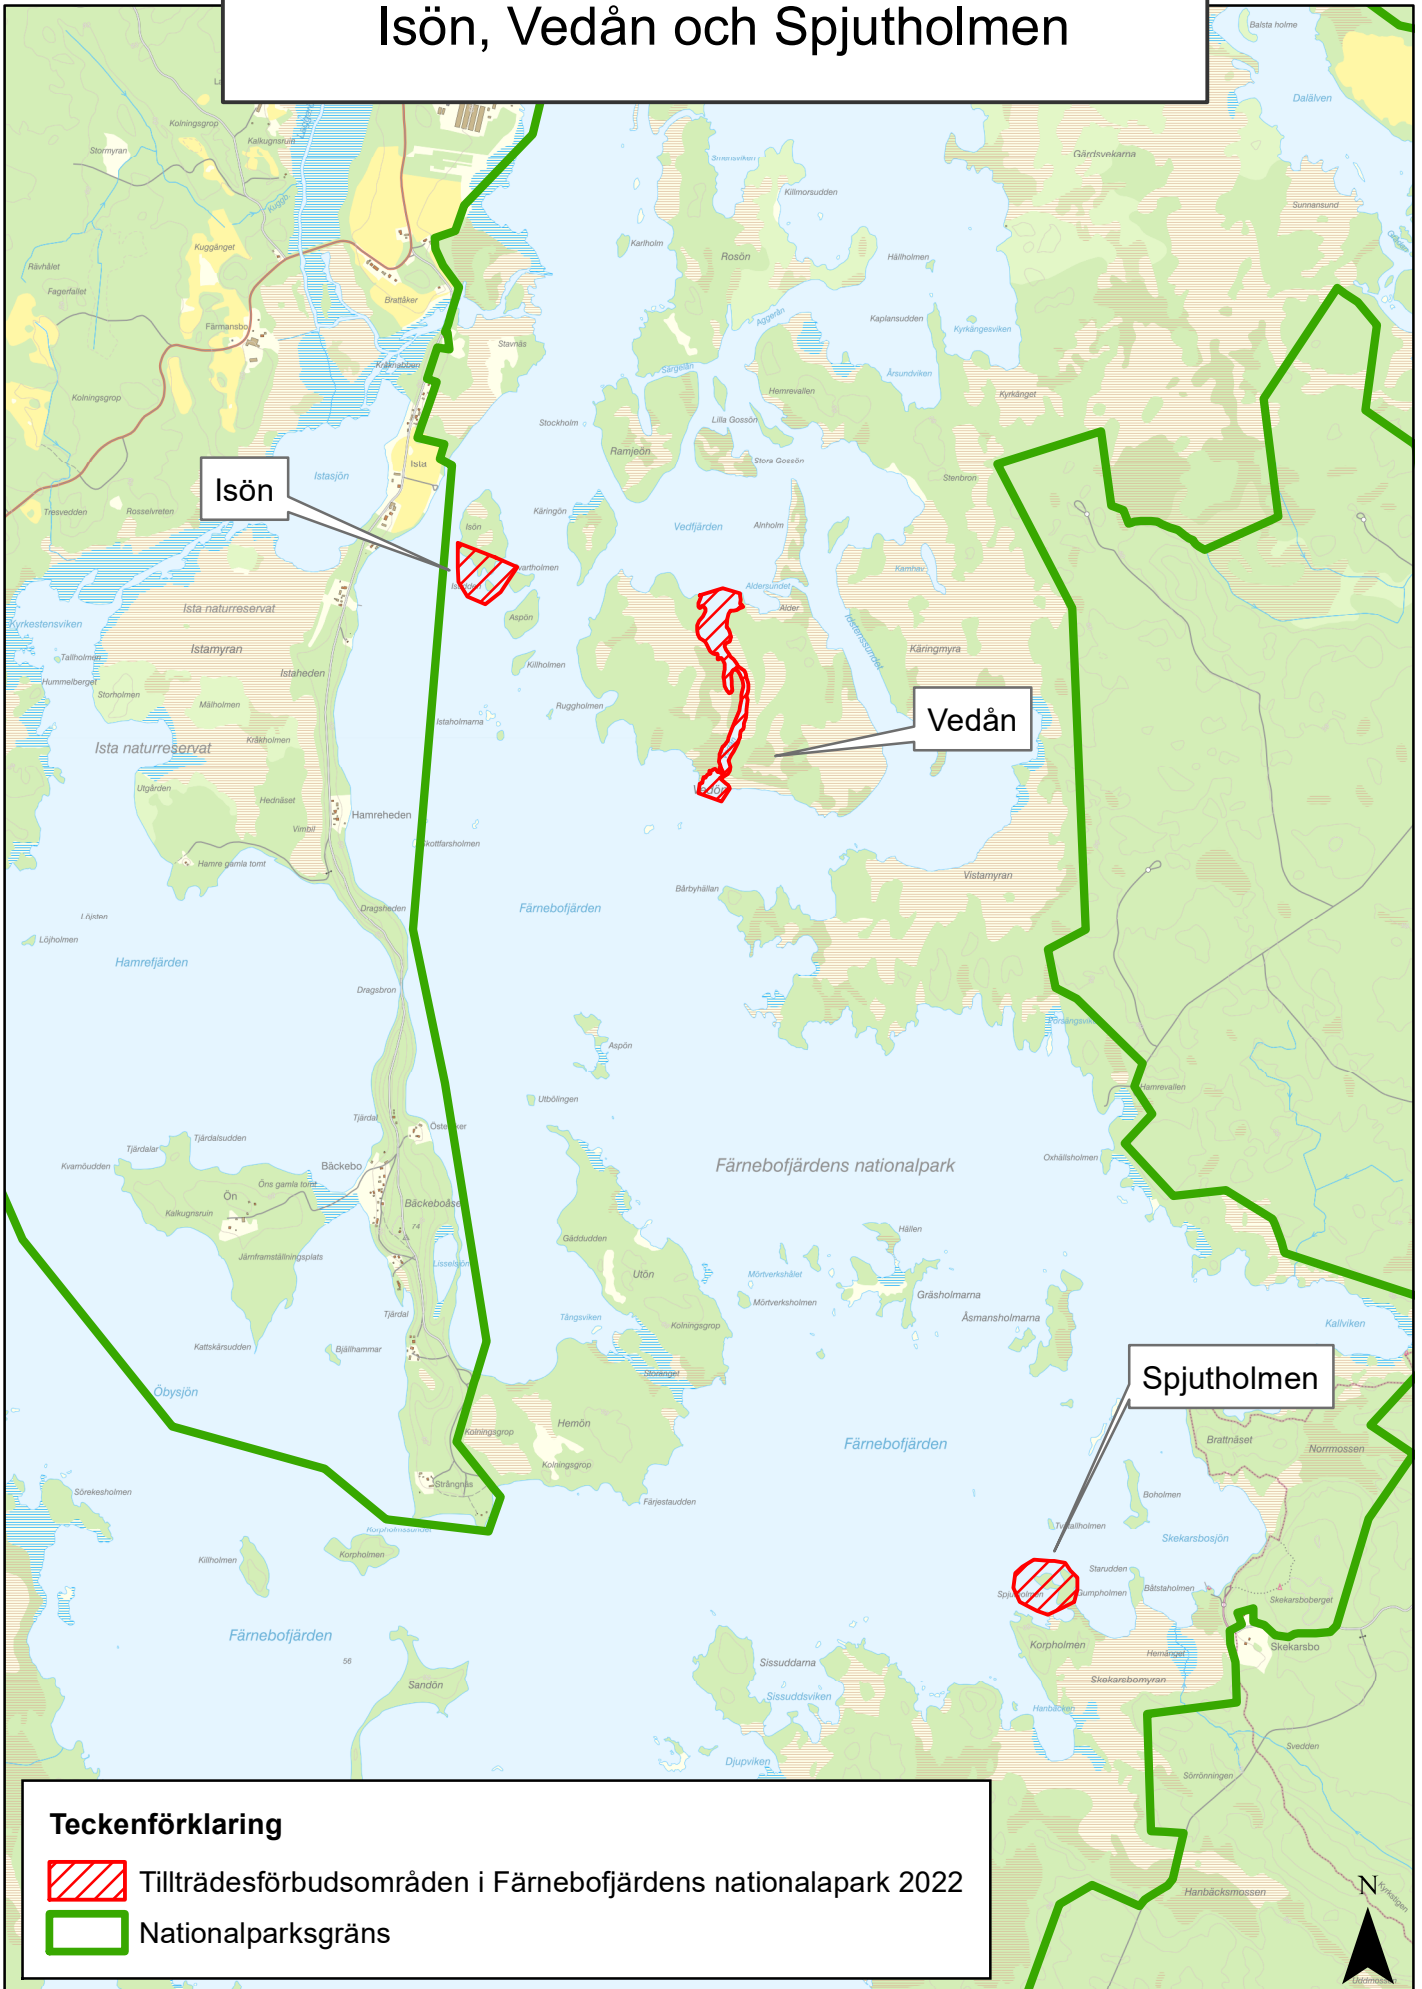

Tillträdesförbudsområden 2022

Isön, Vedån och Spjutholmen

Teckenförklaring

Tillträdesförbudsområden i Färnebofjärdens nationalpark 2022

Nationalparksgräns

0 375 750 1 500 Meter

© Lantmäteriet Geodatasamverkan, Naturvårdsverket och Länsstyrelsen Gävleborg