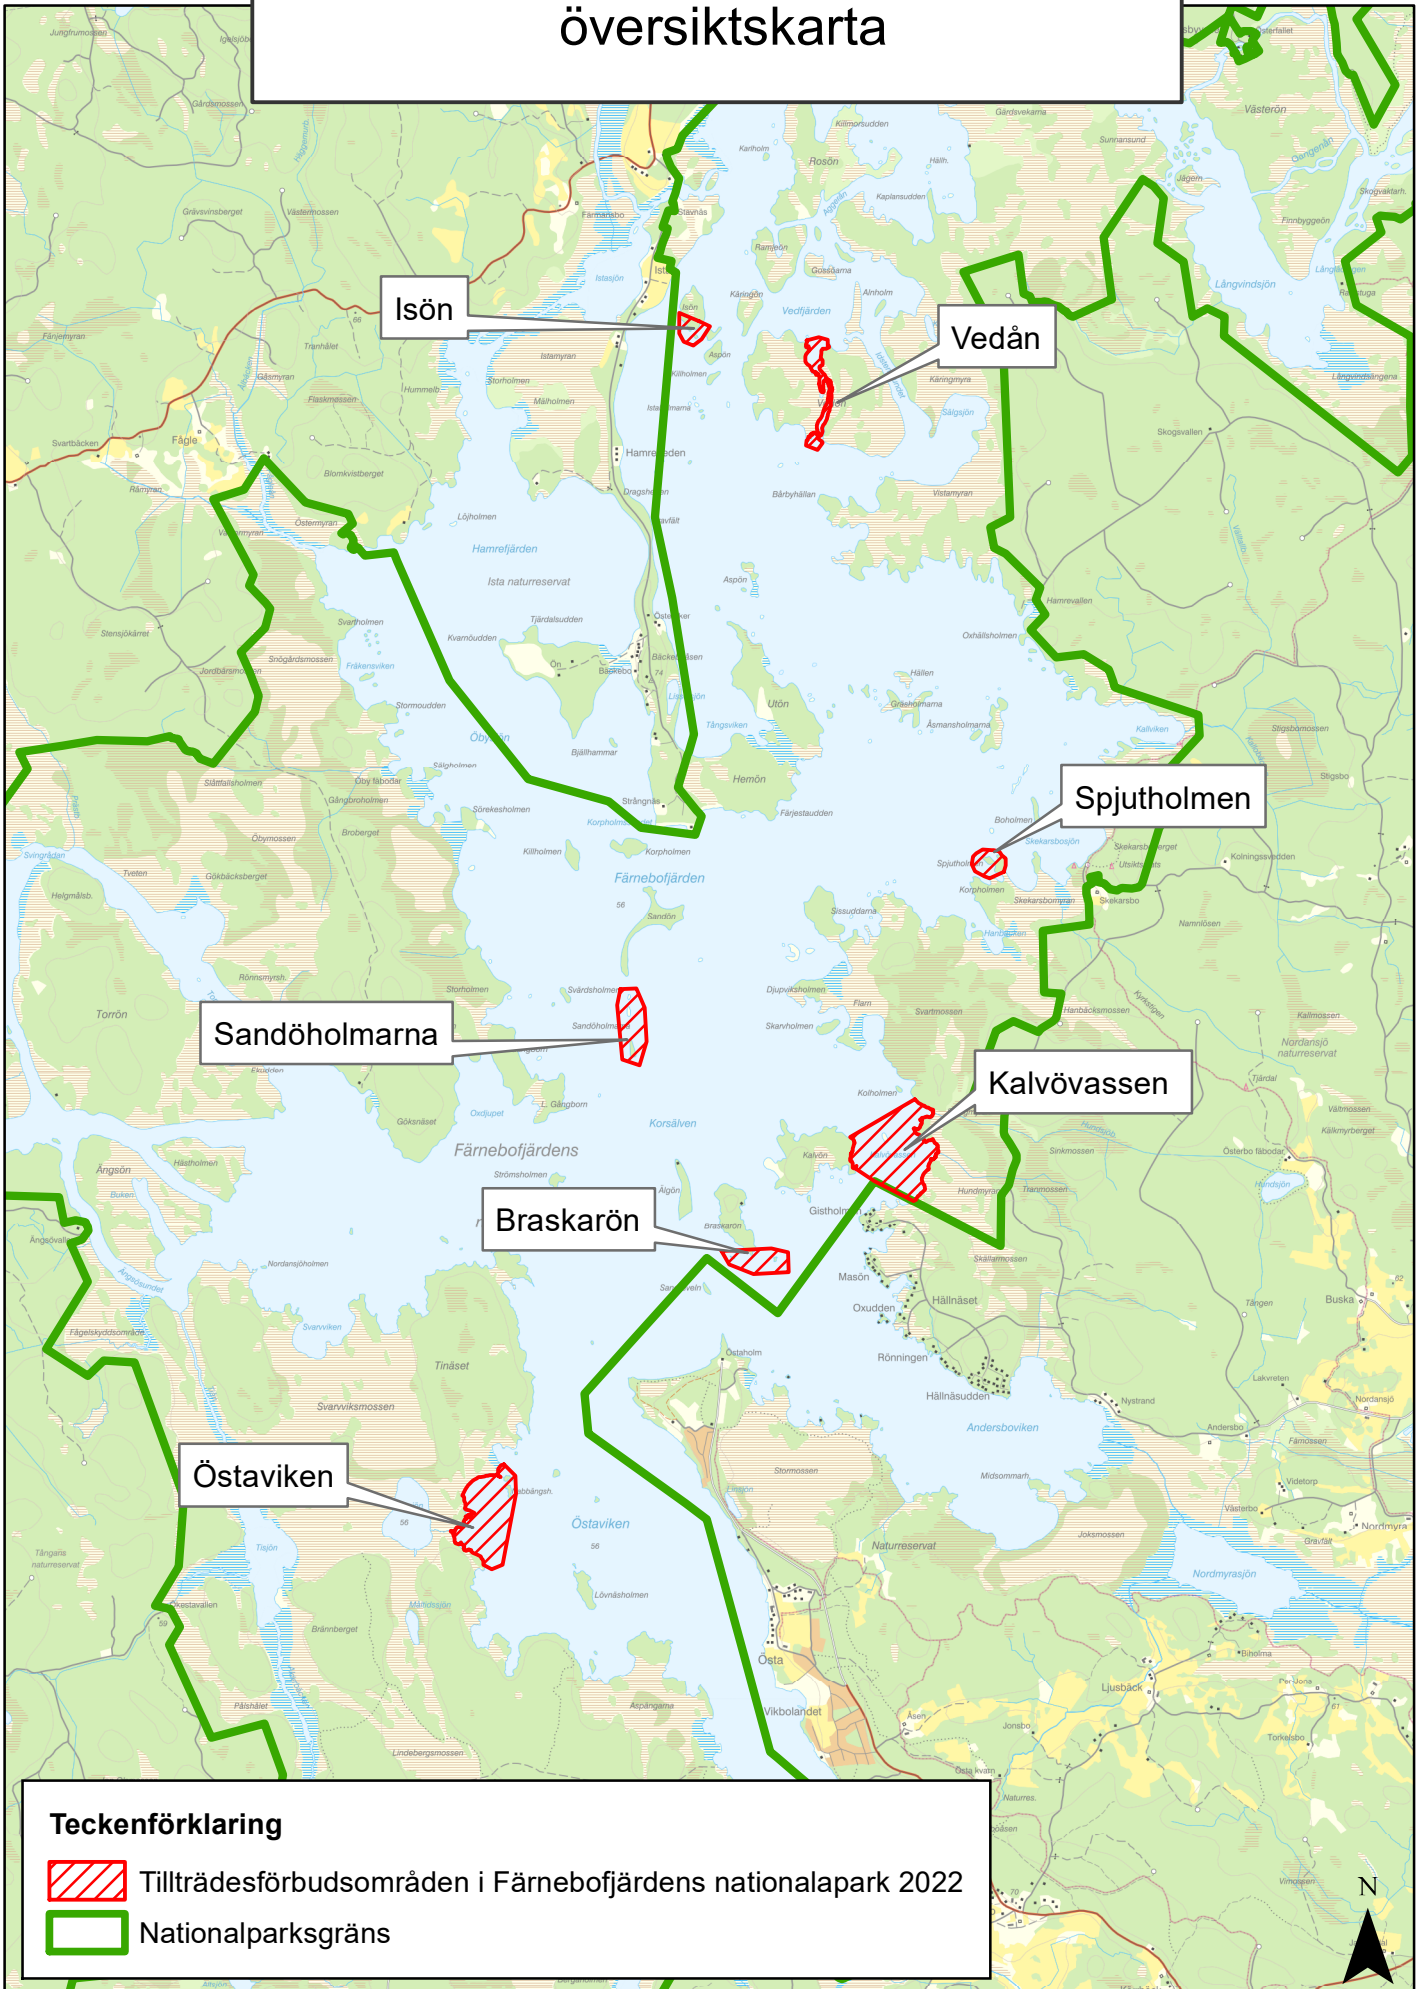

Tillträdesförbudsområden 2022

översiktskarta

Teckenförklaring

Tillträdesförbudsområden i Färnebofjärdens nationalapark 2022

Nationalparksgräns

0 625 1 250 2 500 Meter

© Lantmäteriet Geodatasamverkan, Naturvårdsverket och Länsstyrelsen Gävleborg